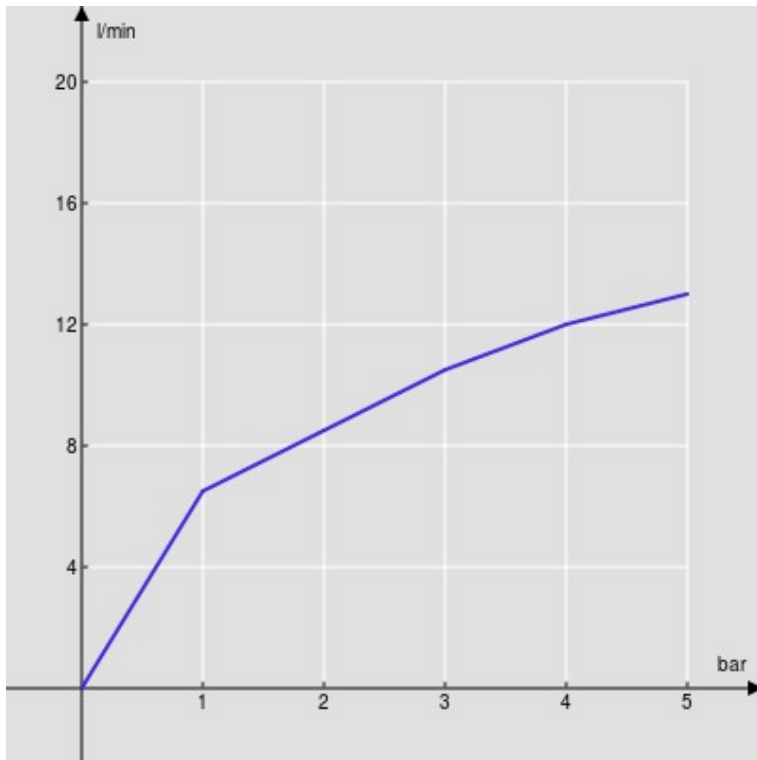

SPECIFICHE

Bicomando

Ancient bronze

Bocca girevole 360°

Aeratore anticalcare M 22 x 1

Flessibili inox ø 3/8"

Imballo: 56,5 x 29 x 7,1 cm / 0,01163 m³ / 2,7 kg

CERTIFICAZIONI

DIAGRAMMA DI PORTATA: ACQUA CALDA/FREDDA

— Aeratore

DIAGRAMMA DI PORTATA: ACQUA MISCELATA

— Aeratore