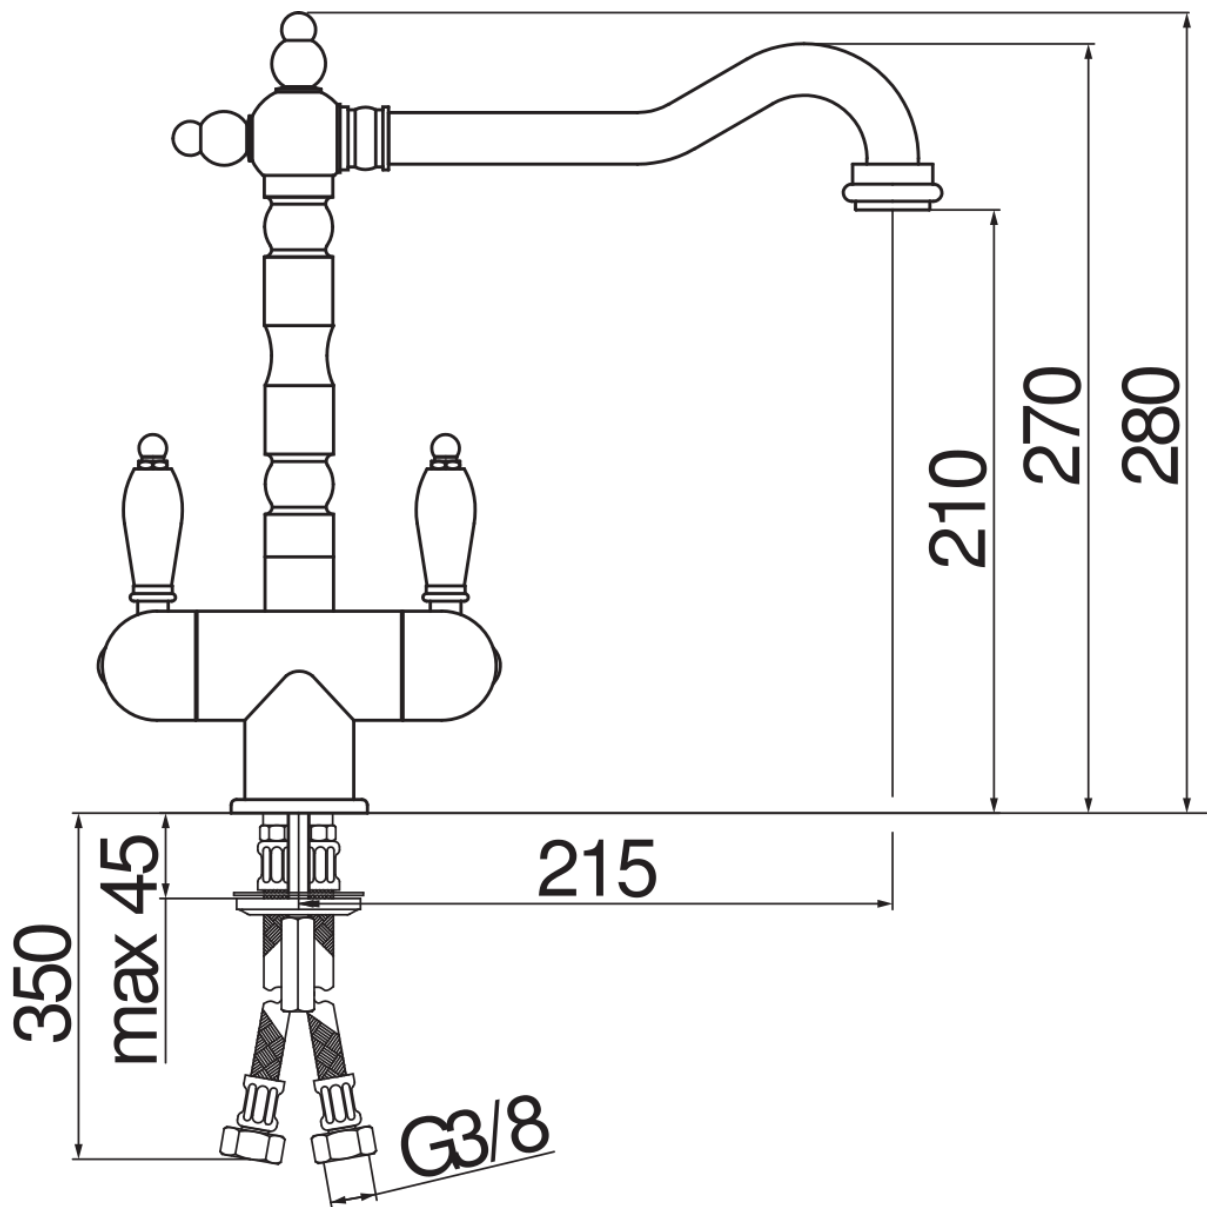

SPECIFICHE

Bicomando

Ancient bronze

Bocca girevole 360°

Aeratore anticalcare M 22 x 1

Flessibili inox ø 3/8"

Imballo: 56,5 x 29 x 7,1 cm / 0,01163 m³ / 2,7 kg

CERTIFICAZIONI

DIAGRAMMA DI PORTATA: ACQUA CALDA/FREDDA

— Aeratore

DIAGRAMMA DI PORTATA: ACQUA MISCELATA

— Aeratore