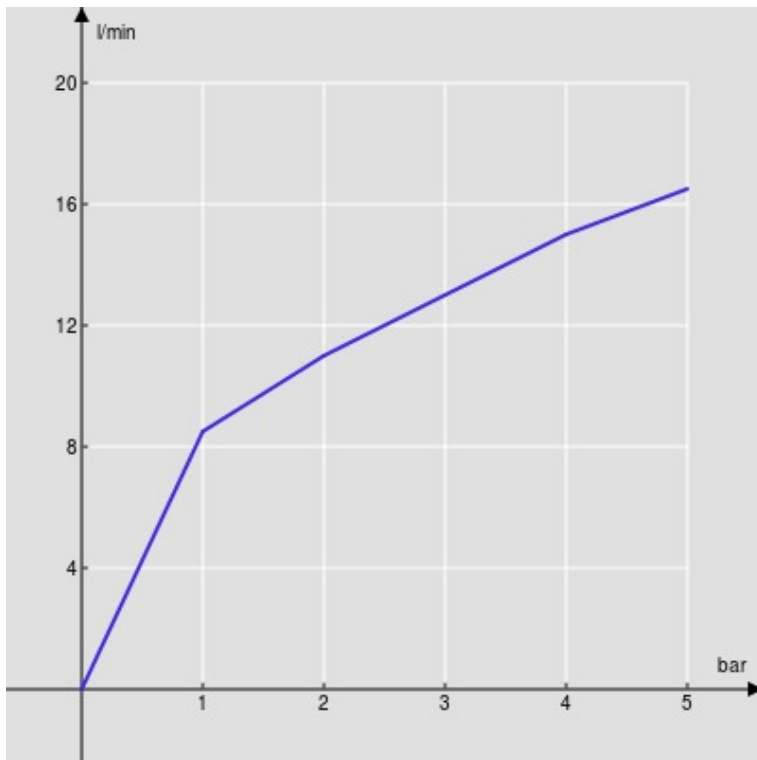

SPECIFICHE

Bicomando

Ancient bronze

Bocca girevole 360°

Aeratore anticalcare M 22 x 1

Flessibili inox ø 3/8"

Imballo: 56,5 x 29 x 7,1 cm / 0,01163 m³ / 2,7 kg

CERTIFICAZIONI

DIAGRAMMA DI PORTATA: ACQUA CALDA/FREDDA

— Aeratore

DIAGRAMMA DI PORTATA: ACQUA MISCELATA

— Aeratore